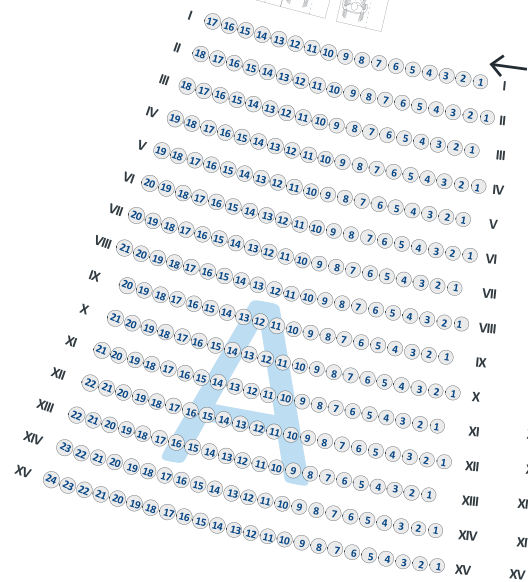

AMFITEATR
SZCZECIN
TEATR LETNI IM HELENY MAJDANIEC

SCENA

strona lewa

strona prawa